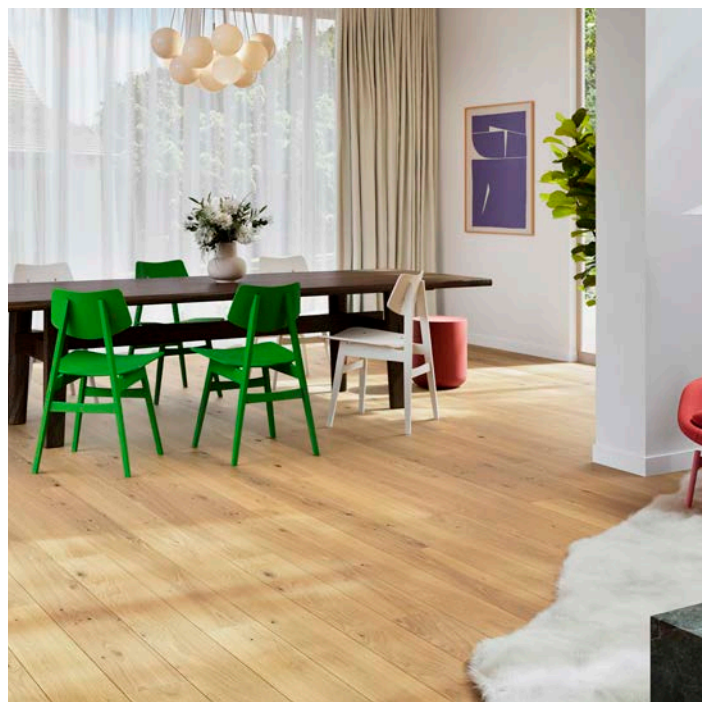

DELUXE+ – Sand Oak Rustic Light

DELUXE+ – Cinnamon Triba Premium

SUMMIT

- Dlouhé a široké lamely dub Premium a Rustic Light, ideální na podlahové vytápění
- Hluboký kartáč, zámek Unifit X pro rychlejší pokládku
- Supermatný štít WOODSHIELD, vysoká komerční zátěž 33!
- Vysoká odolnost proti vodě – testováno 12 hodin pod vodou