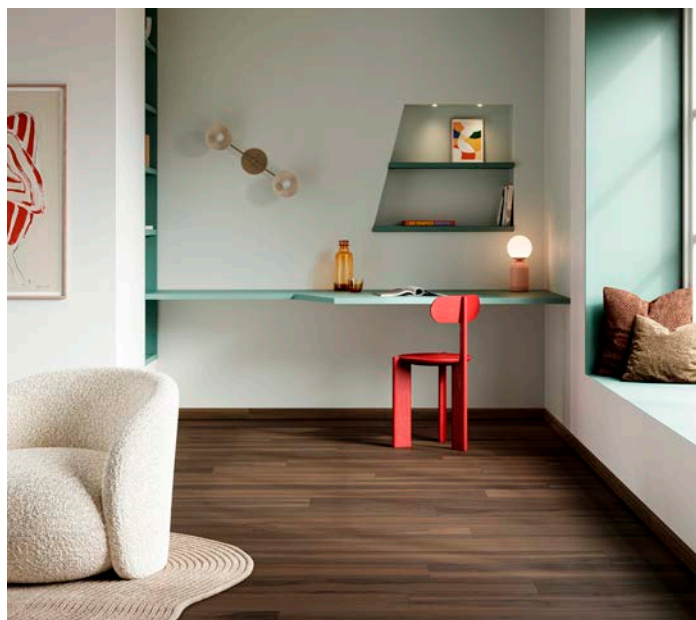

PRO – Desert Oak Premium

PRO – Smoked Walnut Premium

MASTER

- Středně dlouhé lamely dub Premium a Rustic Light, ideální na podlahové vytápění
- Supermatný štít WOODSHIELD, vysoká komerční zátěž 33!

- Hluboký kartáč, zámek UNIFIT X pro rychlejší pokládku
- Vysoká odolnost proti vodě – testováno min. 24 hodin pod vodou