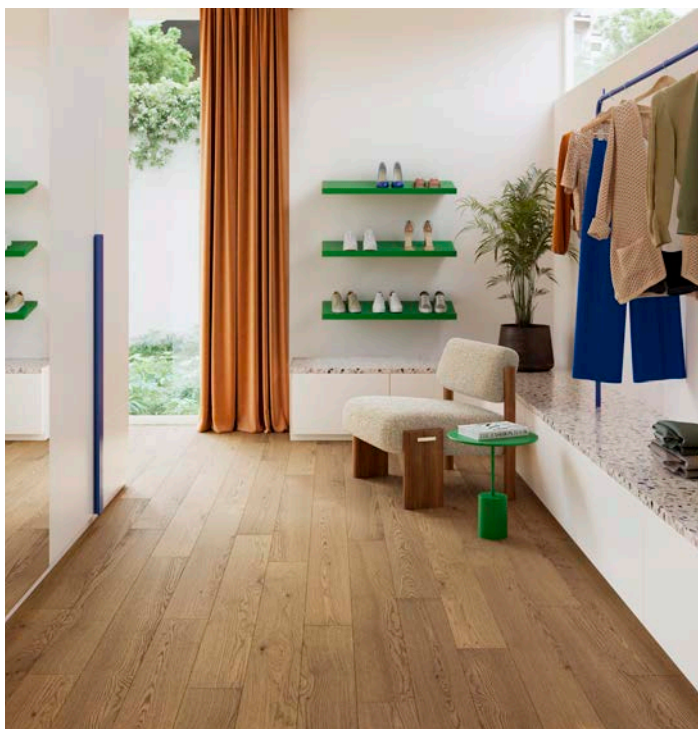

MASTER – Sahara Oak Rustic Light

MASTER – Burley Oak Premium

DELUXE+

- Dlouhé lamely s výrazným podélným zkosením, integrovaná korková podložka
- Supermatný štít WOODSHIELD, vysoká komerční zátěž 33!

- Hluboký kartáč, zámek UNIFIT X, ideální pro podlahové vytápění
- Vysoká odolnost proti vodě – testováno min. 24 hodin pod vodou