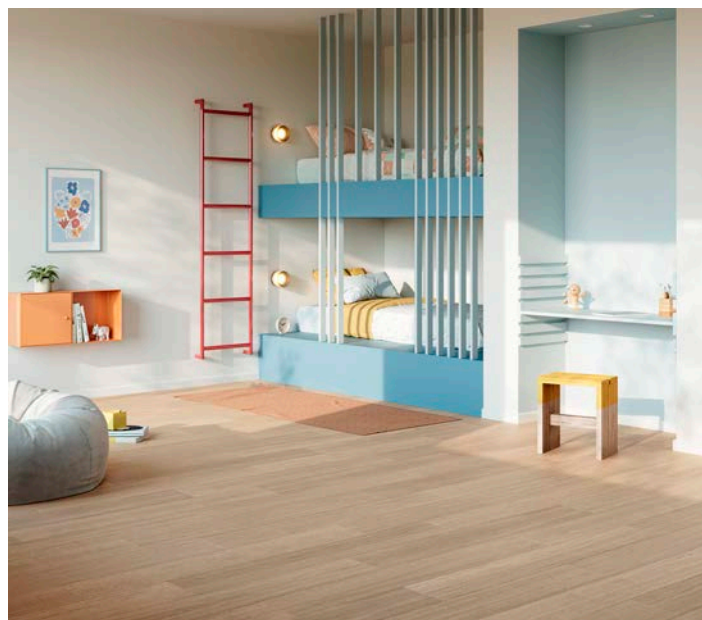

-12% oproti běžným cenám od 25. 5. 2026 do 31. 8. 2026

Dostupnost PARKY:

S skladem v Hodoníně
CS dodání z centrálního skladu za cca 2-3 týdny

Důležité upozornění:

Při výběru podlah z ručních vzorníků nebo ze stojanů, mohou zejména dřevěné podlahy vykazovat větší rozptyl barevnosti a větší rozsah přirozených vad dřevin než odpovídá malému vzorku podlahy. Dřevo je přírodní materiál a každá podlahová lamela je neopakovatelný originál. Vzorky a fotografie jsou díky své limitované velikosti pouze ilustrativní a tedy nezávazné pro objednávky, protože nemohou postihnout veškeré znaky dřeva (barevné a strukturální rozdíly), které dané třídění může obsahovat; nejedná se tedy o vzorky ve smyslu § 2096 občanského zákoníku.

PRO – Desert Oak Premium